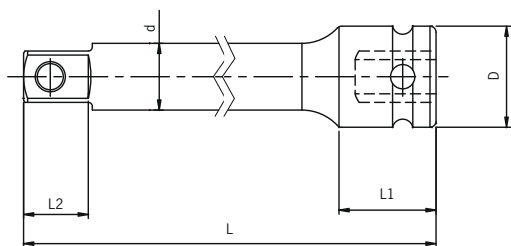

1/2" DRIVE INDIVIDUAL INTERNAL STAR SOCKETS

MODEL	SIZE	MODEL	SIZE
2690S1	T30	2690S5	T50
2690S2	T40	2690S6	T55
2690S3	T45	2690S7	T60
2690S4	T47	2690S8	T70

1/2" DRIVE INDIVIDUAL EXTERNAL STAR SOCKETS

MODEL	SIZE	MODEL	SIZE
2690SE1	E10	2690SE6	E18
2690SE2	E11	2690SE7	E20
2690SE3	E12	2690SE8	E22
2690SE4	E14	2690SE9	E24
2690SE5	E16		

IMPACT ADAPTERS

ITEM	SIZE (F)	SIZE (M)	D	T1	T2	L1	L
1805	3/8"(F)	1/4"(M)	22	7.5	12	15	32
1801	1/4"(F)	3/8"(M)	13	10.8	10	15	26
2301	1/2"(F)	3/8"(M)	25	10.8	18	22	38
3300	3/8"(F)	1/2"(M)	22	15.5	12	14	32
4301	3/4"(F)	1/2"(M)	44	15.5	25	33	36
2302	1/2"(F)	3/4"(M)	30	22	18	22	48
5303	1"(F)	3/4"(M)	54	22	33	42	75
4300	3/4"(F)	1"(M)	44	27	26	30	63
6332	1-1/2"(F)	1"(M)	86	27	43	56	100
5306	1"(F)	1-1/2"(M)	54	40.5	33	40	90

IMPACT EXTENSIONS

ITEM	SIZE	D	D	L1	L2	L
1802	1/4" DR. 2"	8	13	12	7	50.8
1804	1/4" DR. 4"	8	13	12	7	101.6
1806	1/4" DR. 6"	8	13	12	7	152
3503	3/8" DR. 3"	12	19	18	10	76.2
3505	3/8" DR. 5"	12	19	18	10	127
3510	3/8" DR. 10"	12	19	18	10	254
3515	3/8" DR. 15"	12	19	18	10	381
2503	1/2" DR. 3"	16.5	25	24	15.4	76.2
2505	1/2" DR. 5"	16.5	25	24	15.4	127
2510	1/2" DR. 10"	16.5	25	24	15.4	254
2515	1/2" DR. 15"	16.5	25	24	15.4	381
2524	1/2" DR. 24"	16.5	25	24	15.4	610
2536	1/2" DR. 36"	16.5	25	24	15.4	915
4302	3/4" DR. 6"	25	44	42	22	152
4310	3/4" DR. 10"	25	44	42	22	254
4313	3/4" DR. 13"	25	44	42	22	330.2
5300	1" DR. 6"	33	54	45	27	152
5310	1" DR. 10"	33	54	45	27	254
5313	1" DR. 13"	33	54	45	27	330.2

UNIVERSAL JOINTS

ITEM	SIZE	X	D	D	L
1800	1/4" DR.	8.3	13	20	45
3301	3/8" DR.	12.6	22	27	51
2300	1/2" DR.	16.7	30	34	62
4304	3/4" DR.	25	44	50	90
5304	1" DR.	33	54	60	114