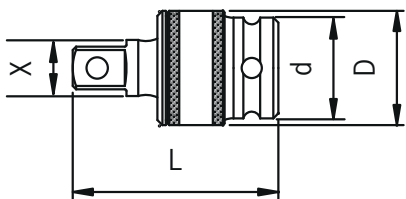

1/2" DRIVE INDIVIDUAL INTERNAL STAR SOCKETS

MODEL	SIZE	MODEL	SIZE
2690S1	T30	2690S5	T50
2690S2	T40	2690S6	T55
2690S3	T45	2690S7	T60
2690S4	T47	2690S8	T70

1/2" DRIVE INDIVIDUAL EXTERNAL STAR SOCKETS

MODEL	SIZE	MODEL	SIZE
2690SE1	E10	2690SE6	E18
2690SE2	E11	2690SE7	E20
2690SE3	E12	2690SE8	E22
2690SE4	E14	2690SE9	E24
2690SE5	E16		

IMPACT ADAPTERS

ITEM	SIZE (F)	SIZE (M)	D	T1	T2	L1	L
1805	3/8"(F)	1/4"(M)	22	7.5	12	15	32
1801	1/4"(F)	3/8"(M)	13	10.8	10	15	26
2301	1/2"(F)	3/8"(M)	25	10.8	18	22	38
3300	3/8"(F)	1/2"(M)	22	15.5	12	14	32
4301	3/4"(F)	1/2"(M)	44	15.5	25	33	36
2302	1/2"(F)	3/4"(M)	30	22	18	22	48
5303	1"(F)	3/4"(M)	54	22	33	42	75
4300	3/4"(F)	1"(M)	44	27	26	30	63
6332	1-1/2"(F)	1"(M)	86	27	43	56	100
5306	1"(F)	1-1/2"(M)	54	40.5	33	40	90

IMPACT EXTENSIONS

ITEM	SIZE	D	D	L1	L2	L
1802	1/4" DR. 2"	8	13	12	7	50.8
1804	1/4" DR. 4"	8	13	12	7	101.6
1806	1/4" DR. 6"	8	13	12	7	152
3503	3/8" DR. 3"	12	19	18	10	76.2
3505	3/8" DR. 5"	12	19	18	10	127
3510	3/8" DR. 10"	12	19	18	10	254
3515	3/8" DR. 15"	12	19	18	10	381
2503	1/2" DR. 3"	16.5	25	24	15.4	76.2
2505	1/2" DR. 5"	16.5	25	24	15.4	127
2510	1/2" DR. 10"	16.5	25	24	15.4	254
2515	1/2" DR. 15"	16.5	25	24	15.4	381
2524	1/2" DR. 24"	16.5	25	24	15.4	610
2536	1/2" DR. 36"	16.5	25	24	15.4	915
4302	3/4" DR. 6"	25	44	42	22	152
4310	3/4" DR. 10"	25	44	42	22	254
4313	3/4" DR. 13"	25	44	42	22	330.2
5300	1" DR. 6"	33	54	45	27	152
5310	1" DR. 10"	33	54	45	27	254
5313	1" DR. 13"	33	54	45	27	330.2

UNIVERSAL JOINTS

ITEM	SIZE	X	D	D	L
1800	1/4" DR.	8.3	13	20	45
3301	3/8" DR.	12.6	22	27	51
2300	1/2" DR.	16.7	30	34	62
4304	3/4" DR.	25	44	50	90
5304	1" DR.	33	54	60	114